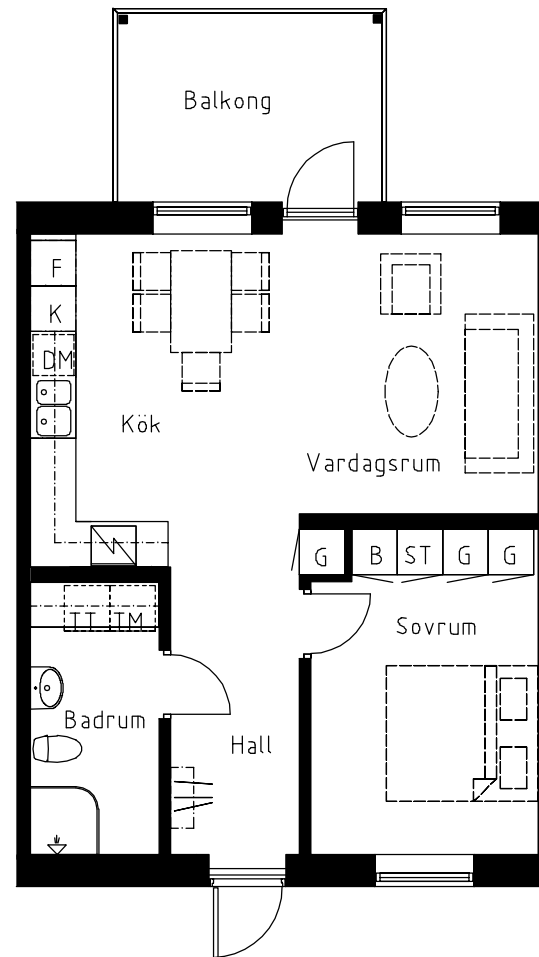

Ljungheden, Piteå  
Bergsviken 3:460  
2 rum & kök ca 54,9 m<sup>2</sup>

### FÖRKLARINGAR

- G Garderob
- B Backskåp
- ST Städskåp
- K Kylskåp
- F Frys
- DM Diskmaskin
- TM Tvättmaskin
- TT Torktumlare

SKALA 1:100

Lägenhet nr:

2C  
2D  
2L  
2M

Spegelvänd i  
lägenhet nr:

2E  
2F  
2N  
2P