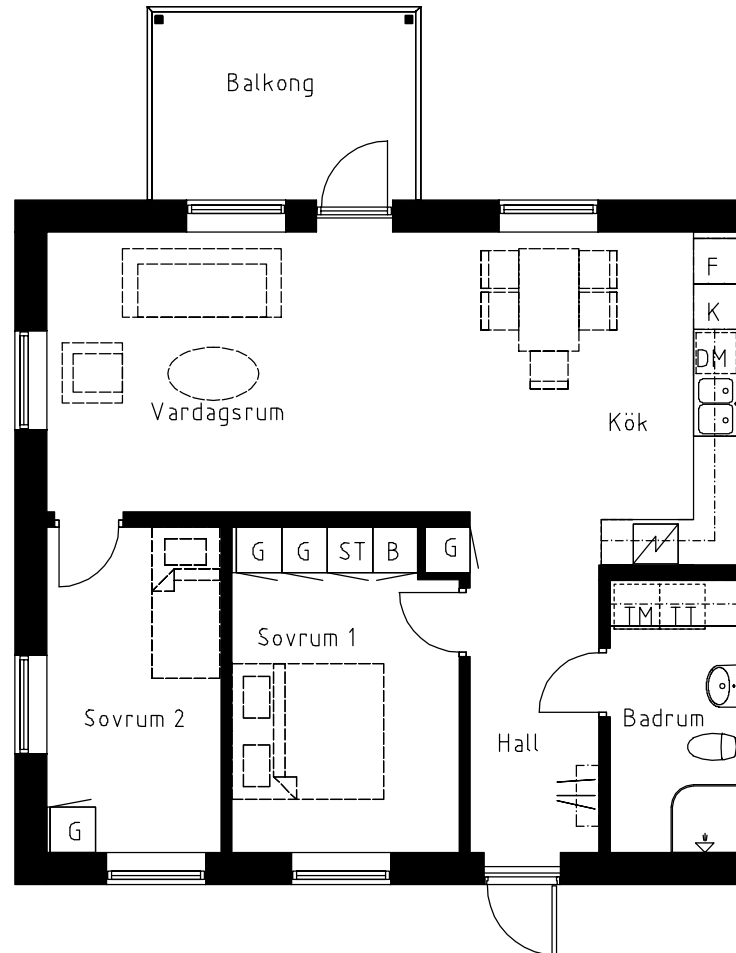

Ljungheden, Piteå
Bergsviken 3:460
3 rum & kök ca 75 m²

FÖRKLARINGAR

- G Garderob
- B Backskåp
- ST Städskaåp
- K Kylskååp
- F Frys
- DM Diskmaskin
- TM Tvättmaskin
- TT Torktumlare

SKALA 1:100

Lägenhet nr:

- 2A
- 2B
- 2J
- 2K

Spiegelväänd i
lägenhet nr:

- 2G
- 2H
- 2R
- 2S