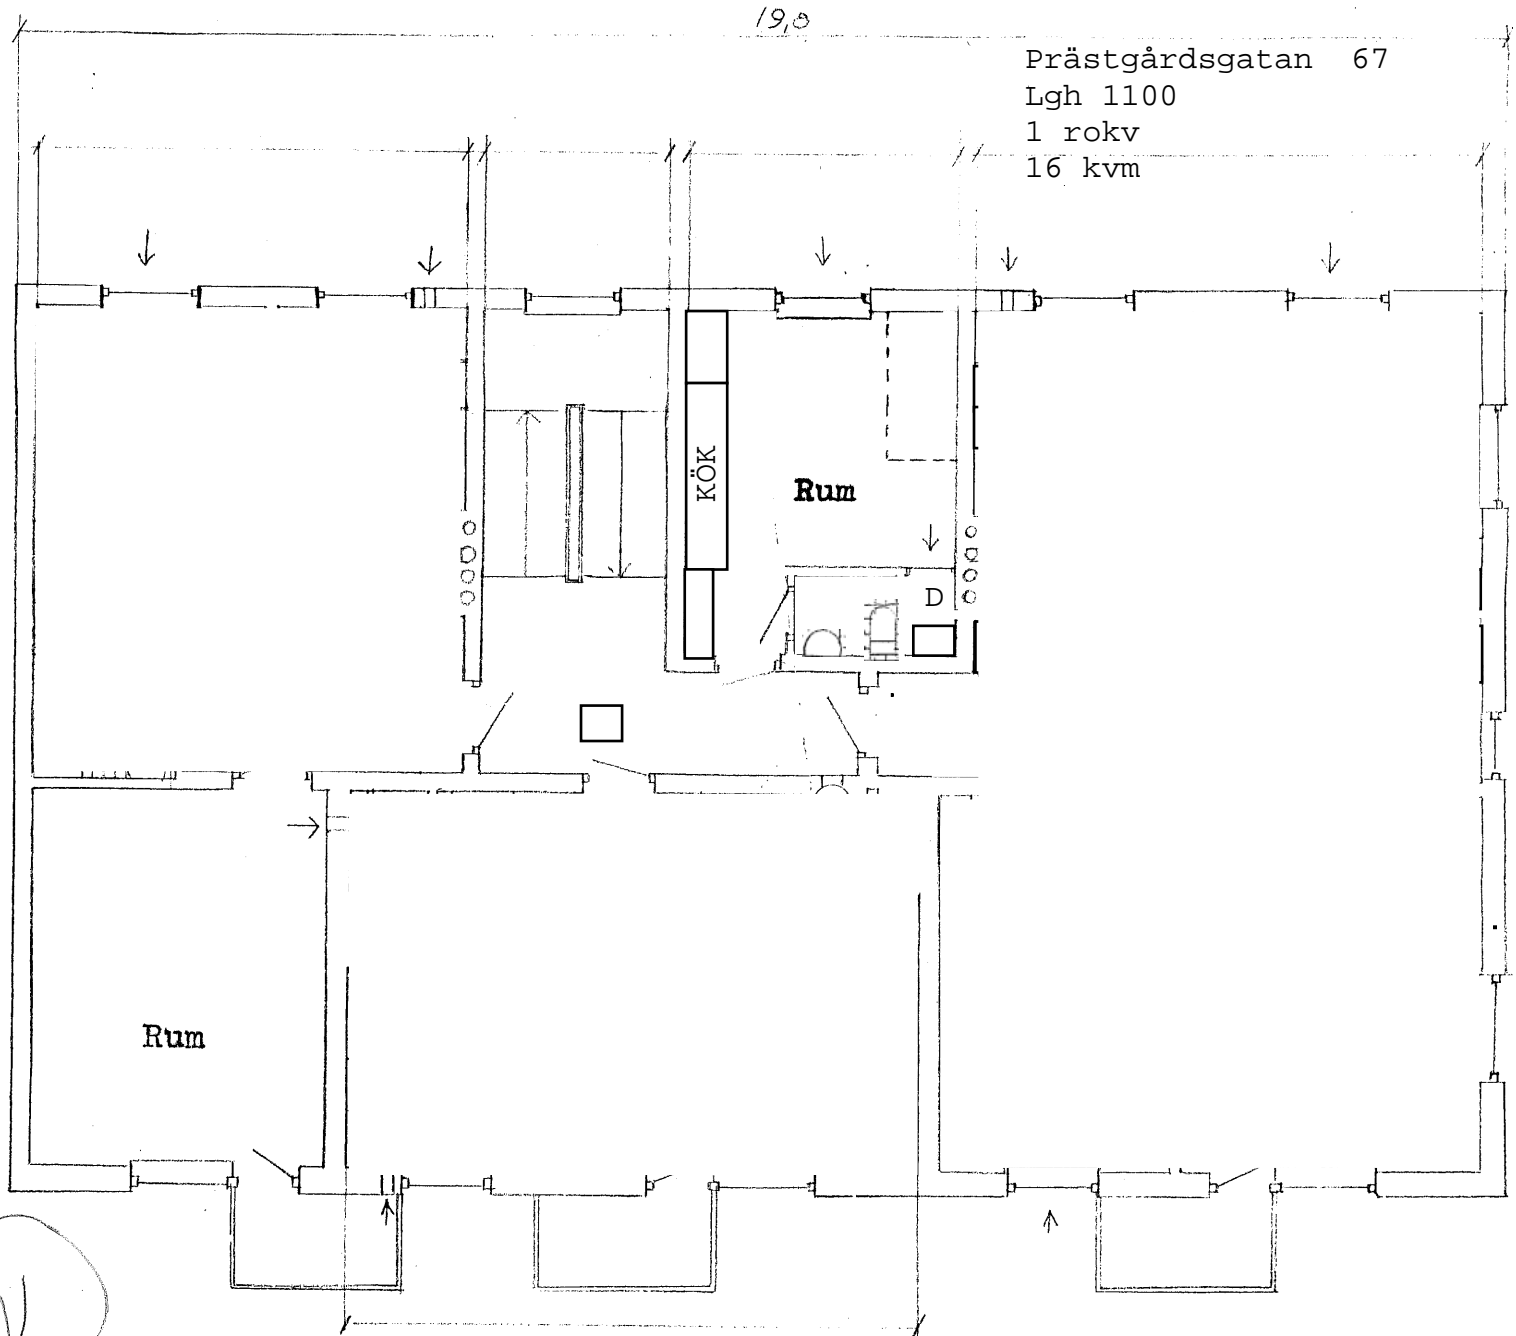

19,0

Prästgårdsgatan 67

Lgh 1100

1 rok

16 kvm

12,0

BV

Bottenvåning