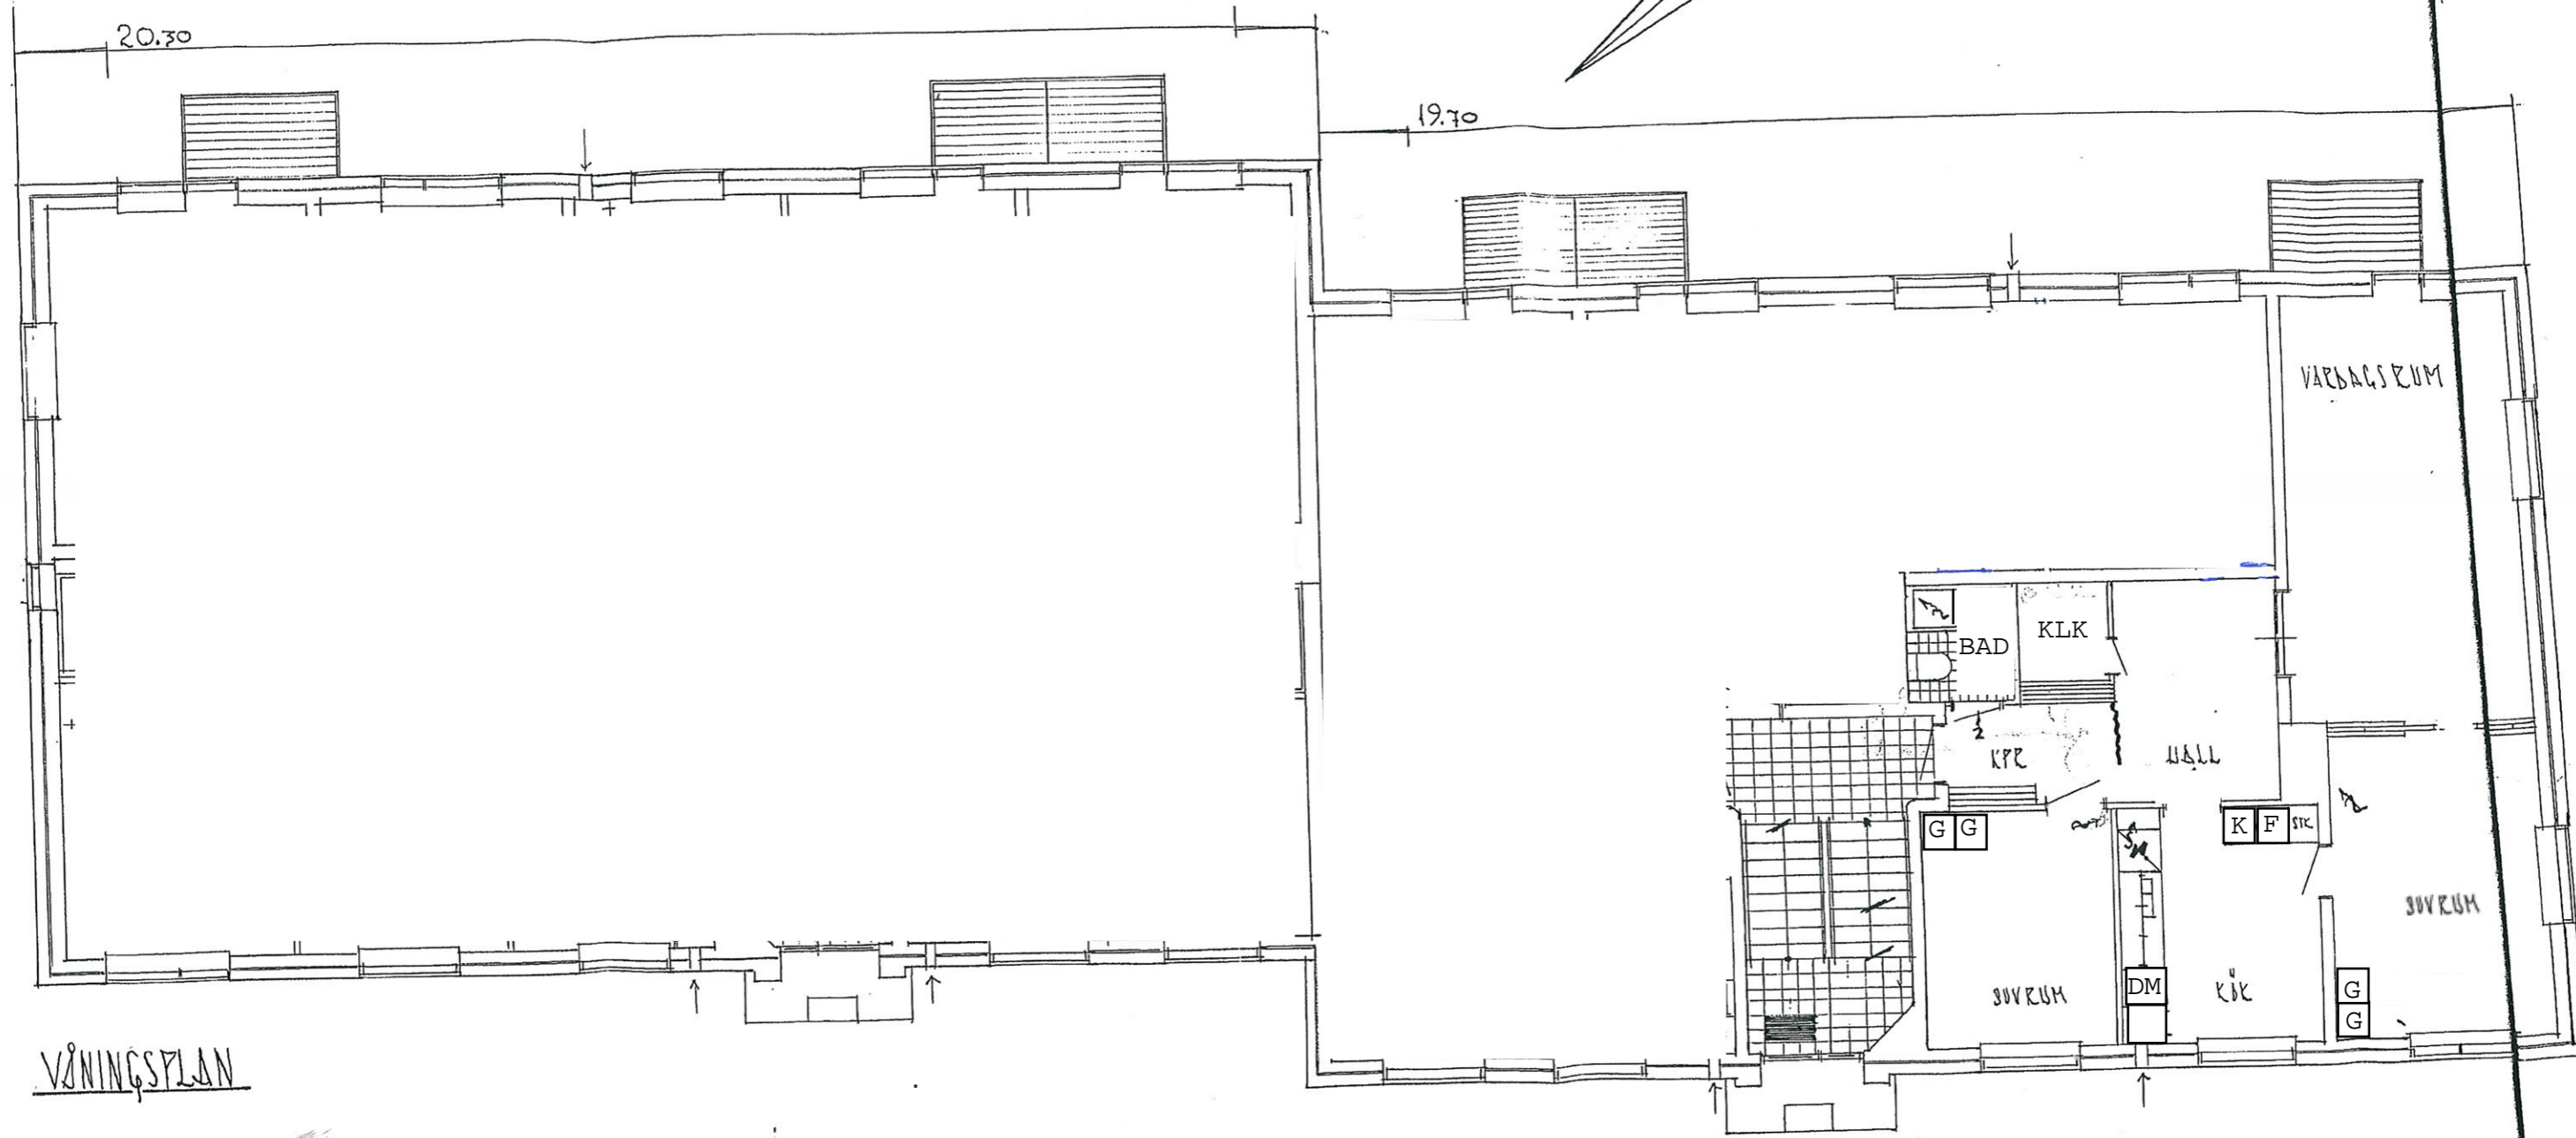

Lillbrogatan 18 a
Lgh 1030,1061
3 rok
93 kvm

20.30

19.70

VÅNINGSPLAN

RINN
LÖNER
BET
BYGN II