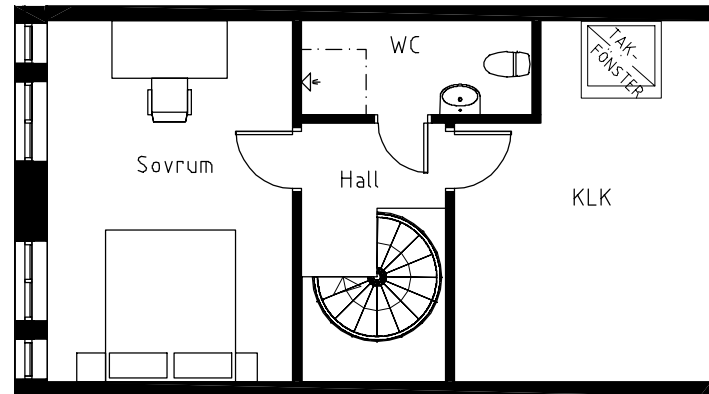

Kv. Vargen, Piteå

4 rum & kök ca 122,8 m²

FÖRKLARINGAR

- G Garderob
- B Backskåp
- ST Städsåp
- SK Skafferi
- K Kylskåp
- F Frysskåp
- DM Diskmaskin
- TM Plats för tvättmaskin
- TT Plats för torktumlare

SKALA 1:100

Lägenhet nr: 2-1408