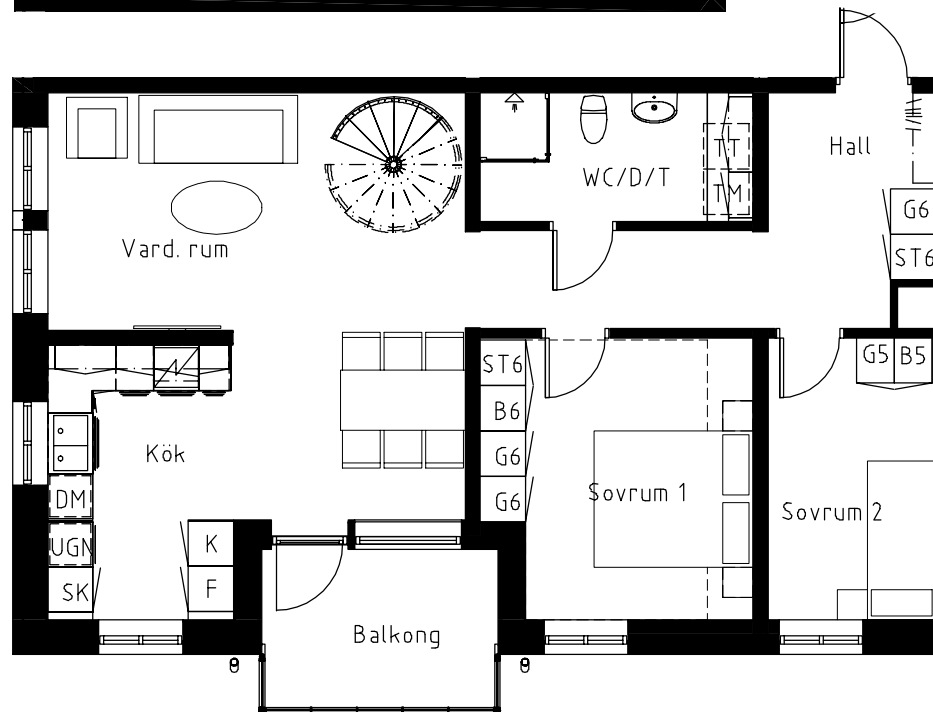

Kv. Vargen, Piteå

4 rum & kök ca 122,8 m²

FÖRKLARINGAR

- G Garderob
- B Backskåp
- ST Städsåp
- SK Skafferi
- K Kylskåp
- F Frysskåp
- DM Diskmaskin
- TM Plats för tvättmaskin
- TT Plats för torktumlare

SKALA 1:100

Lägenhet nr: 2-1408