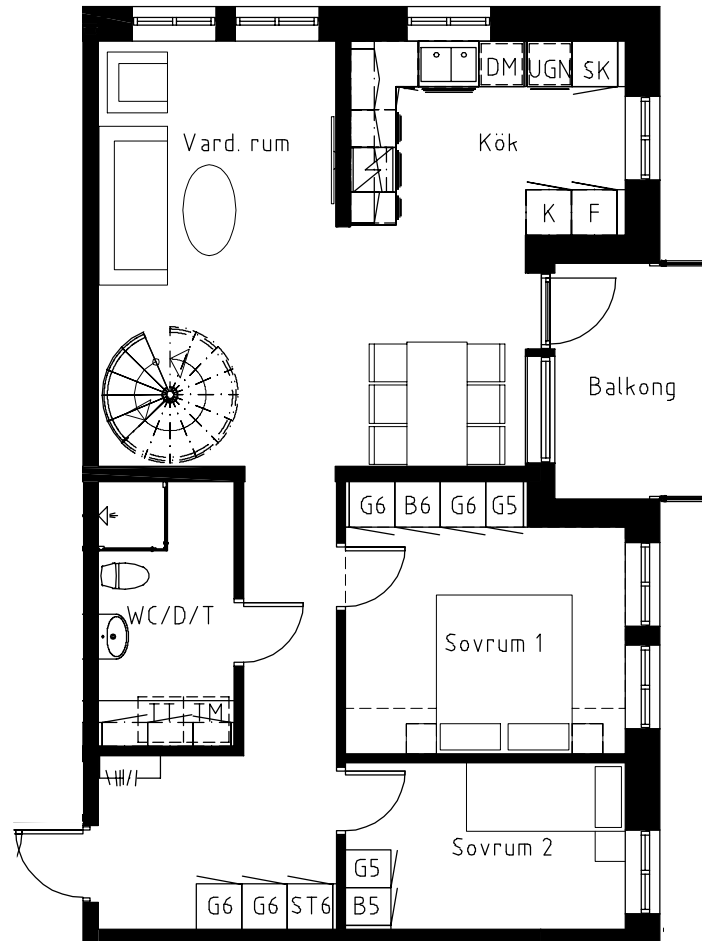

Kv. Vargen, Piteå

4 rum & kök ca 123,3 m²

FÖRKLARINGAR

- G Garderob
- B Backskåp
- ST Städskåp
- SK Skafferi
- K Kylskåp
- F Frysskåp
- DM Diskmaskin
- TM Plats för tvättmaskin
- TT Plats för torktumlare

SKALA 1:100

Lägenhet nr: 2-1403