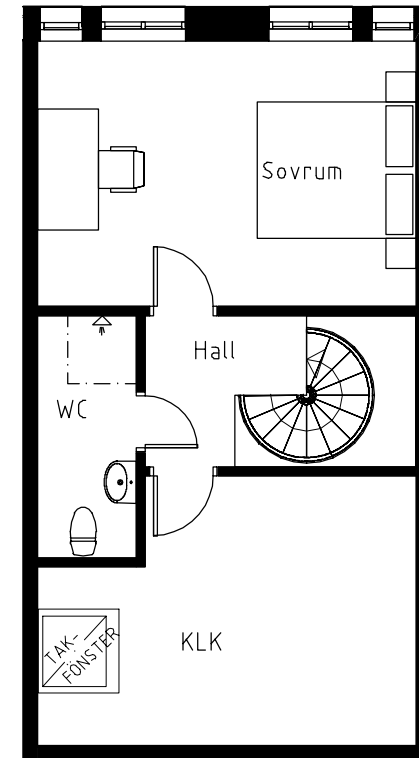

Kv. Vargen, Piteå

4 rum & kök ca 123,3 m²

FÖRKLARINGAR

- G Garderob
- B Backskåp
- ST Städskåp
- SK Skafferi
- K Kylskåp
- F Frysskåp
- DM Diskmaskin
- TM Plats för tvättmaskin
- TT Plats för torktumlare

SKALA 1:100

Lägenhet nr: 2-1403